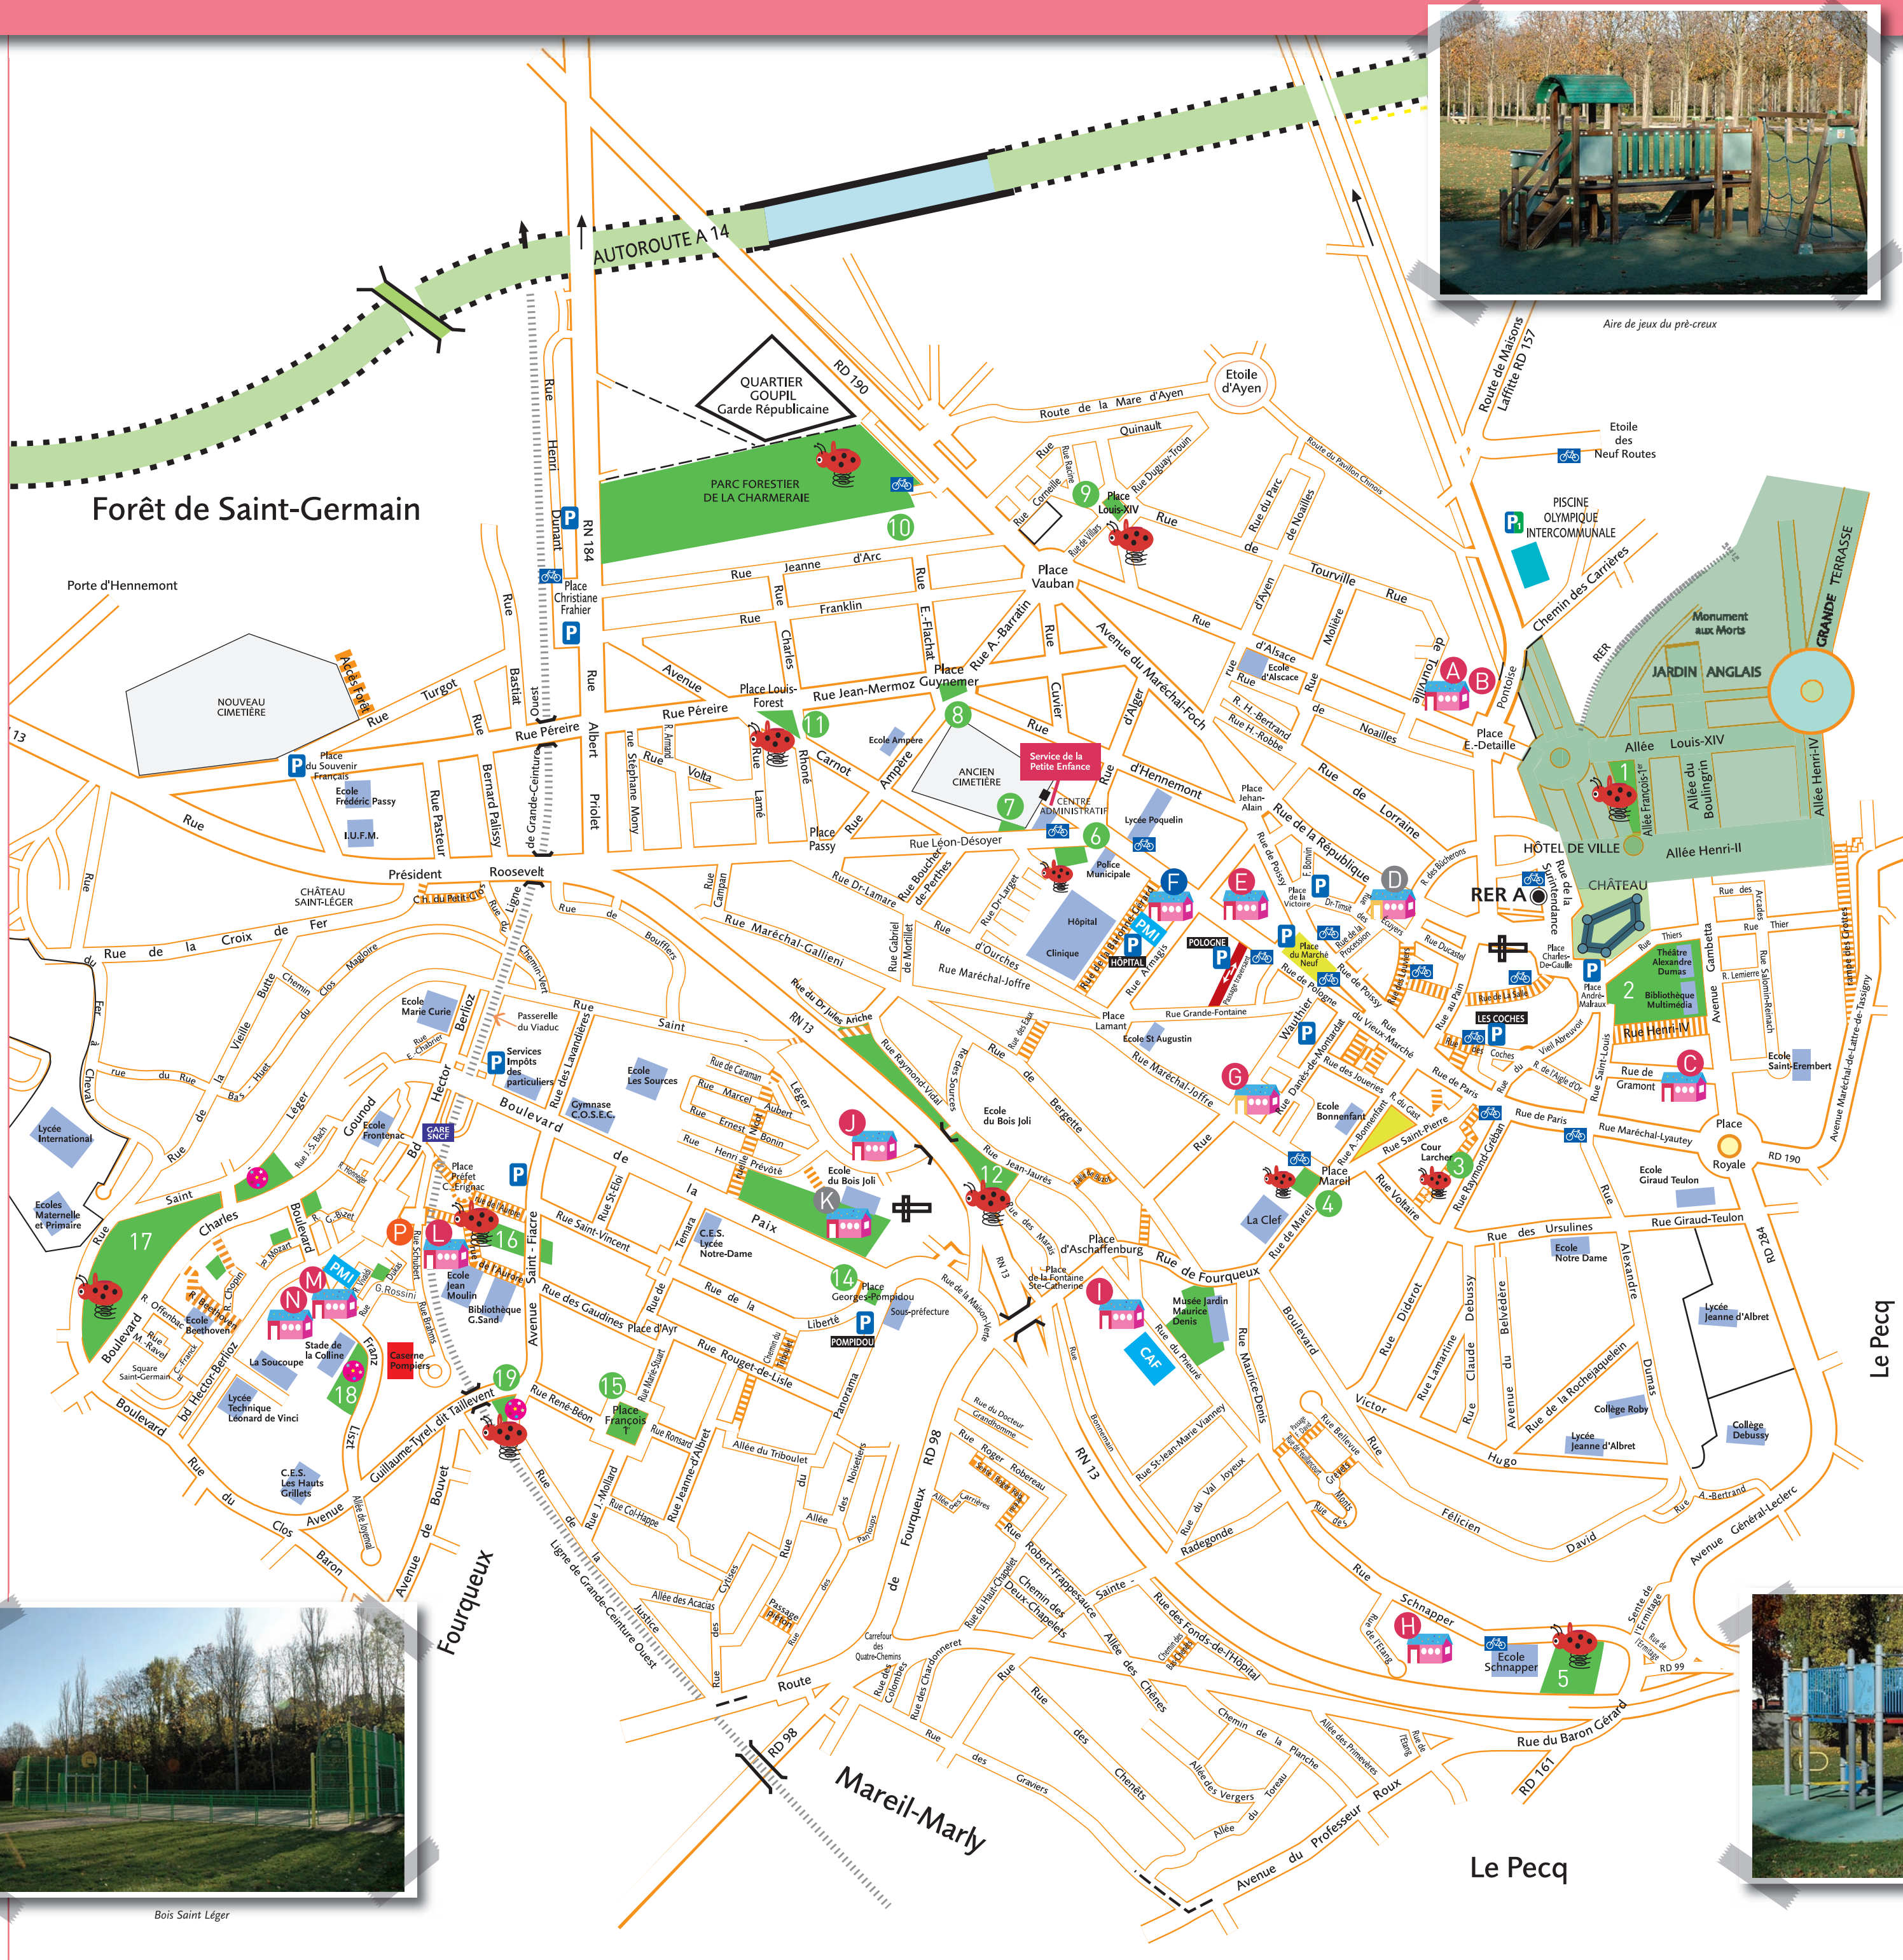

Square de Feuillancourt, rue Schnapper