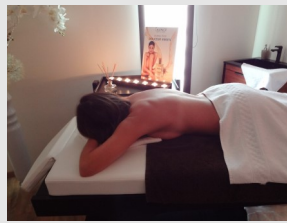

Camping **** L'Océan

La Couarde sur mer

Tarifs par personne (à partir de)

Forfait journée : 39 € TTC

Forfait résidentiel base double : 125€ TTC

Forfait résidentiel base single : 139€ TTC

Fini les séminaires dans des endroits tristes et sans âme