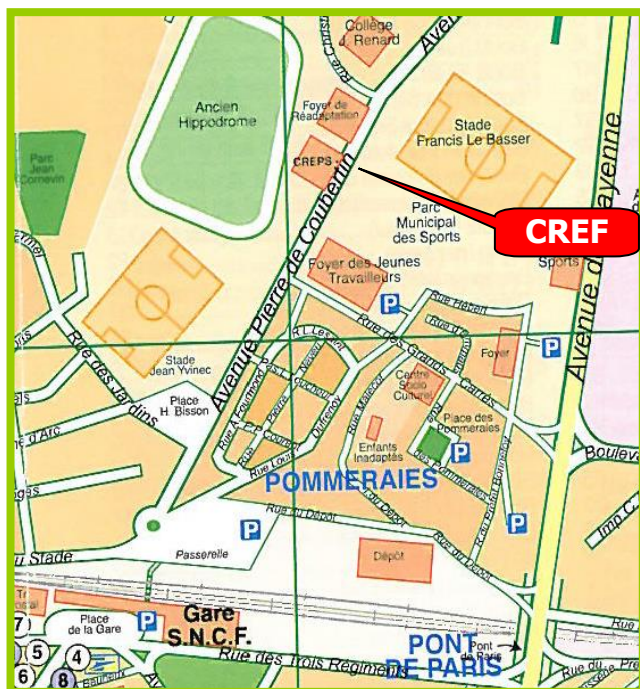

Au Cœur des
installations
sportives.

A 500m de la
Gare TGV.

A 2 minutes de
l'autoroute
A81.

*N'hésitez pas...
pour un devis
contactez-nous !!!*

CREF LAVAL

109, avenue
Pierre de Coubertin
BP 91035
53010 LAVAL Cedex