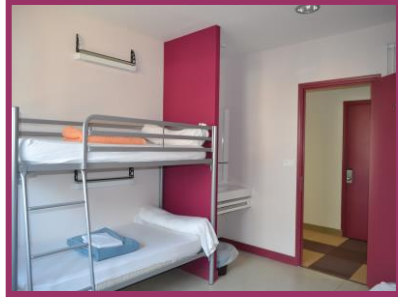

LE CREF

Hébergement

Salles de réunions

L'auberge de jeunesse
CREF de LAVAL,
vous propose :

un hébergement ponctuel
et/ou régulier – accessible
aux personnes à mobilité
réduite - pour tous types
de séjours (individuels,
familiaux, touristiques,
sportifs...)

Pour vous :

- 40 chambres (individuelle, double ou triple) sont disponibles toute l'année
- 4 salles de réunions équipées (de 10 à 200 places)
- un service de restauration à proximité

EN PLUS DE SON SERVICE D'HEBERGEMENT
LE CREF MET À VOTRE DISPOSITION :